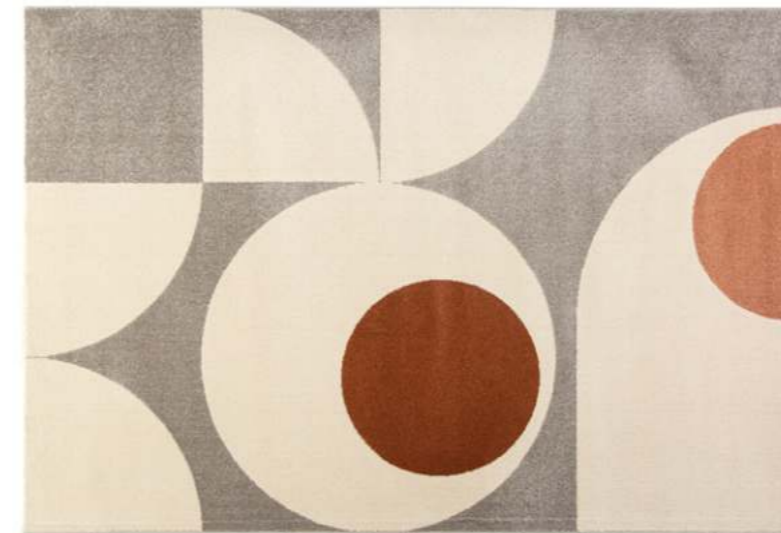

Fjord 93 % polypropylène - 7 % polyester - Poids total 2 200 gr/m² - Matière recyclée 
160x230 - 200x290 cm

Black

Safran

Sienne

Black

Safran

Sienne

Beige

Gris

Petrole

Safran

Brown

Green

Greige

Grey

Ivory